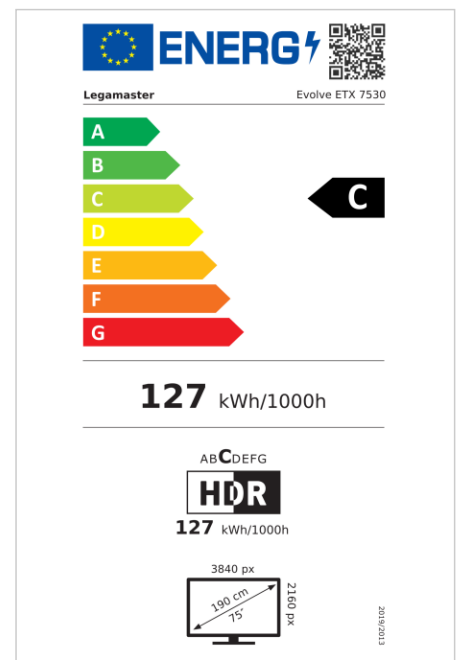

- Android 11
- Geëtst anti-glare glas
- Zero-gap verlijmd paneel met hoog contrast en helderheid
- 100W vermogen via USB-C
- 3x HDMI
- Ingebouwde opties voor draadloos delen
- NFC-lezer (optioneel)
- Zeer nauwkeurige infraroodtechnologie met 32 touchpoints
- Gratis OTA-updates
- Tot 8 jaar garantie
- Wi-Fi 6 ingeschakeld
- 1% for the Planet gecertificeerd

Art. Nr. **780313075US** 1% for the Planet gecertificeerd: kies voor een zeer en draag tegelijkertijd bij aan duurzame projecten en milieuvriendelijke producten

GTIN **8713797105774**

EVOLVE touch monitor ETX-7530 US

Weergave

- Beeldscherm diagonaal: 75 inch
- Display-technologie: LCD
- Panel type: IPS
- Verlichting type: Direct LED
- Schermresolutie: 3840 x 2160 px | 4K Ultra HD
- Helderheid display: 450 cd/m²
- Contrastverhouding (statisch): 1200:1
- Contrastverhouding (dynamisch): Tot 10000:1
- Hoogte-breedteverhouding: 16:9
- Vernieuwingsfrequentie scherm: 60 fps
- Responstijd: 8 ms
- Kijkhoek: H: 178° / V: 178°
- Displaybesturing: IR afstandsbediening, Toetsenbord, RS-232C, Touch OSD, Ethernet
- Levensduur: 50000 Uren
- Duurzaamheid: 18/7
- Schermoriëntatie: Landschap

Aanraaksysteem

- Aanraaktechnologie: Multi-touch
- Aantal aanraakpunten: 32
- Nauwkeurigheid van aanrakingen: 1 mm
- Responstijd van touch-systeem: 5 ms
- Resolutie van touch-screen: 32768 x 32768 px
- Touch-interface: 2x USB 3.0 Type-B, 1x USB 2.0 Type-B
- Touch-bediening: Vinger, Handschoen, Palm, Stylus